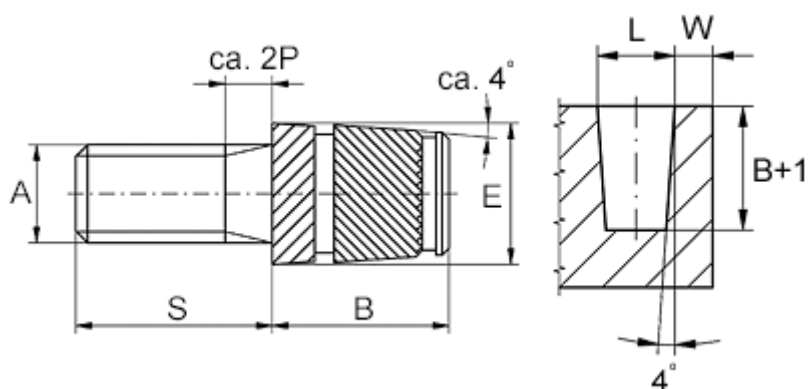

Varenummer: 12858100030840
Beskrivelse: KLEE-coil 858 100 030.840
M3 Messing

Mål

Anbefalet huldia. $W + 0,1$	= 4.4
Mindsteafstand til kant W	= 1.8
Monteringslængde B	= 5.5
Stiftlængde S	= 10
Udvendig diameter E	= 4.6
Udvendigt gevind A	= M3x0,5